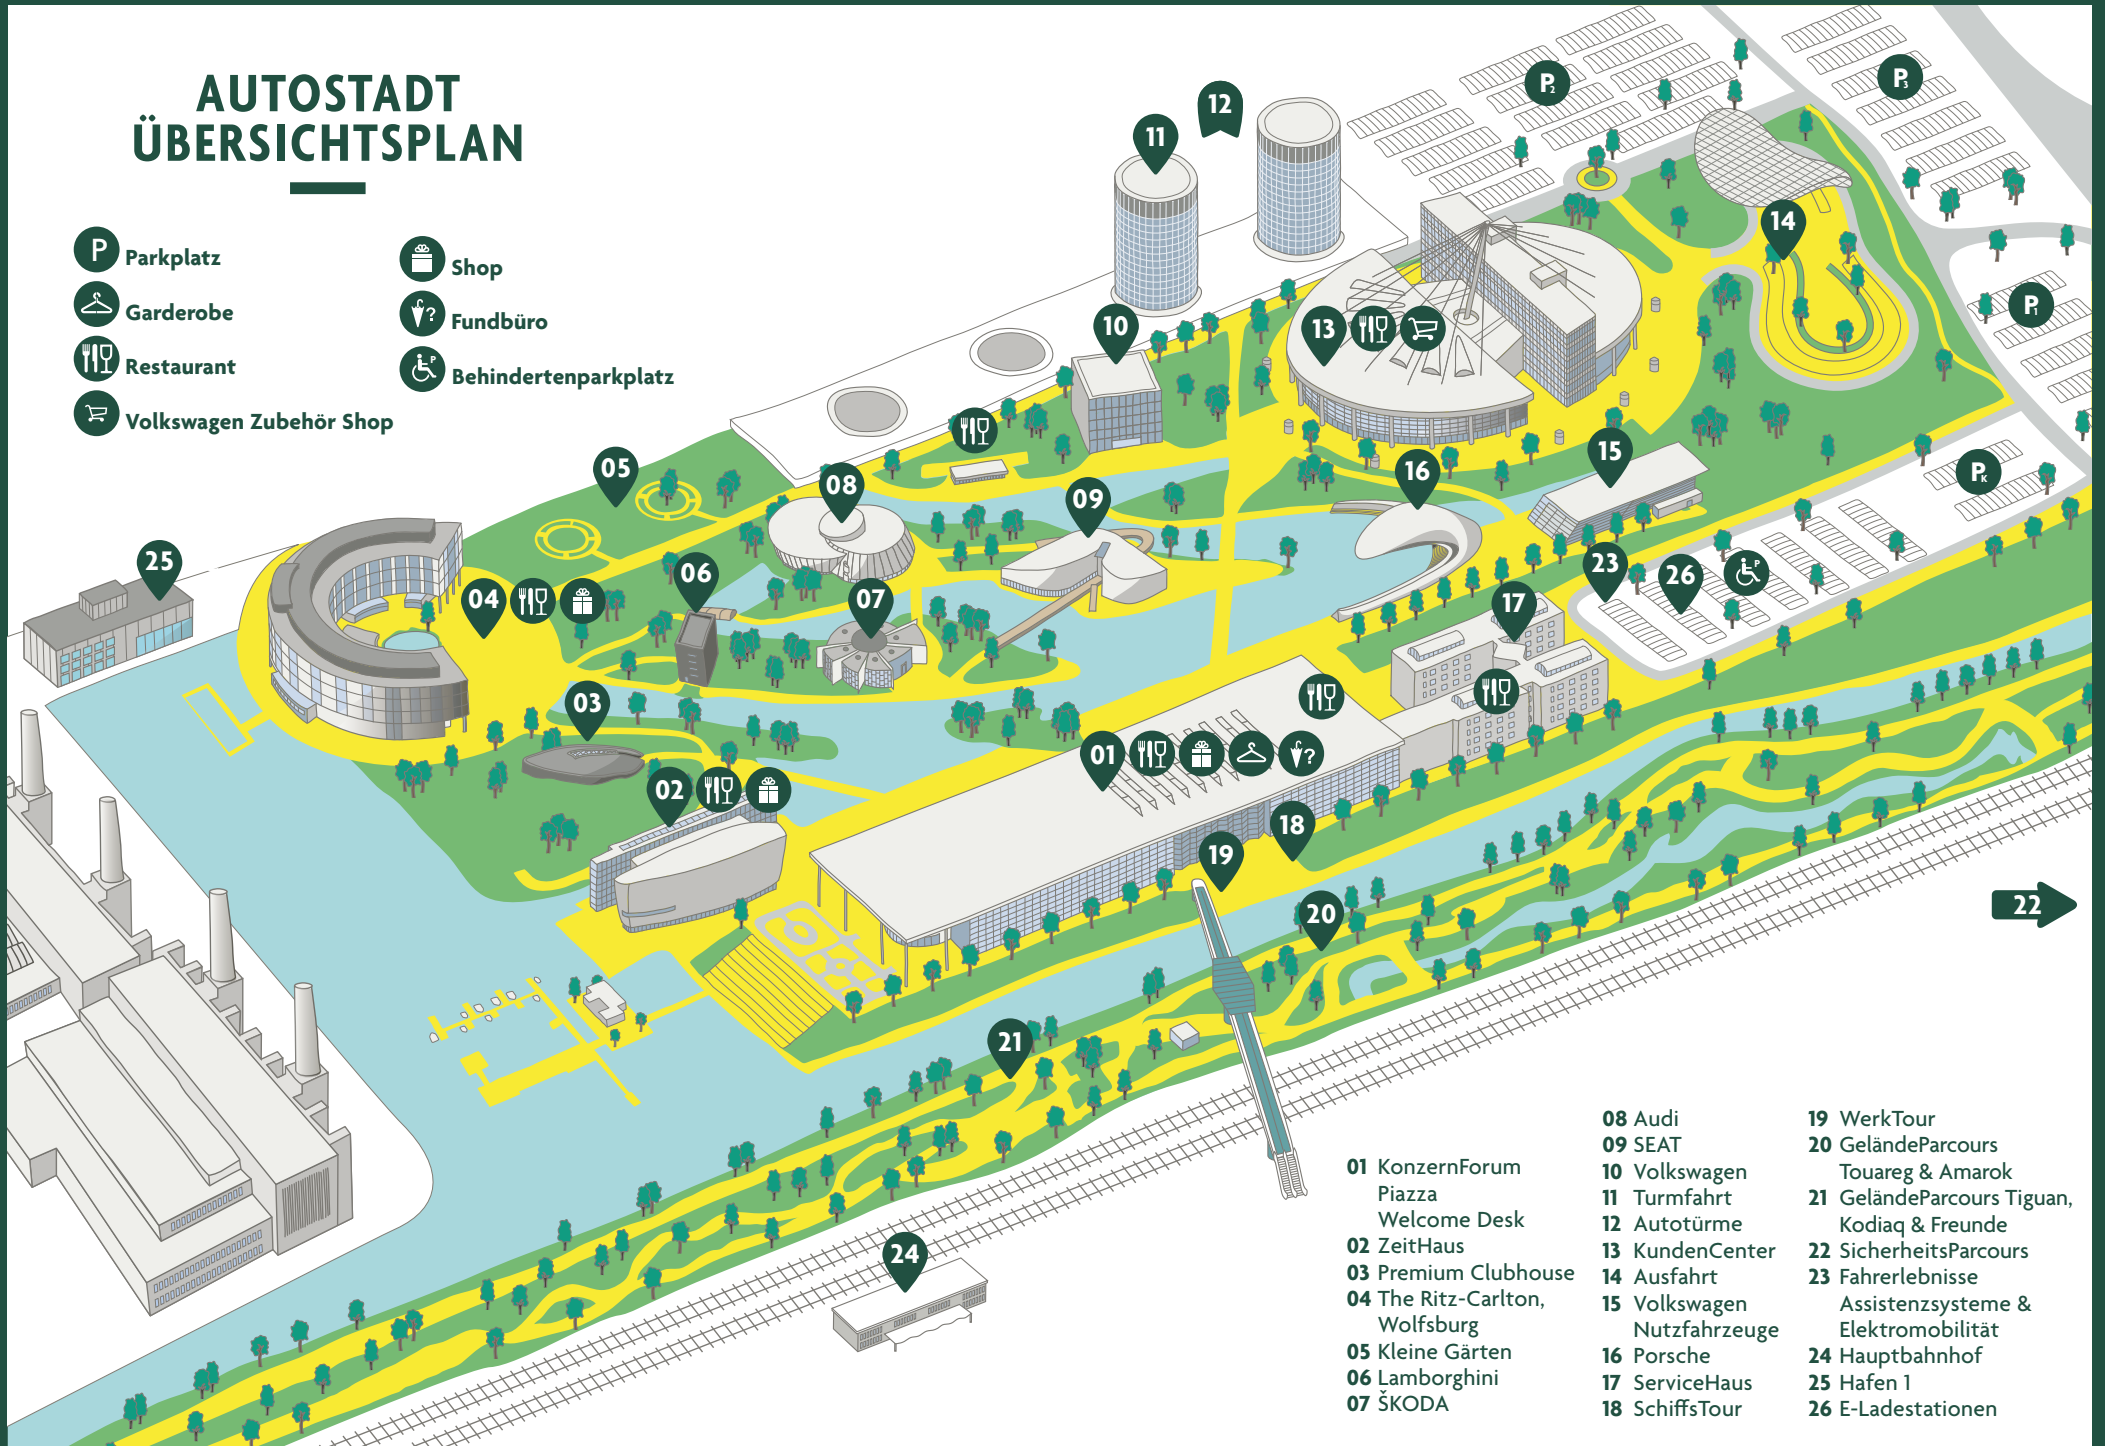

AUTOSTADT ÜBERSICHTSPLAN

-  Parkplatz
-  Garderobe
-  Restaurant
-  Volkswagen Zubehör Shop
-  Shop
-  Fundbüro
-  Behindertenparkplatz

- | | | |
|---|--------------------------------|--|
| 01 KonzernForum
Piazza
Welcome Desk | 08 Audi | 19 WerkTour |
| 02 ZeitHaus | 09 SEAT | 20 GeländeParcours |
| 03 Premium Clubhouse | 10 Volkswagen | 21 GeländeParcours Tiguan,
Kodiaq & Freunde |
| 04 The Ritz-Carlton,
Wolfsburg | 11 Turmfahrt | 22 SicherheitsParcours |
| 05 Kleine Gärten | 12 Autotürme | 23 Fahrerlebnisse |
| 06 Lamborghini | 13 KundenCenter | Assistenzsysteme &
Elektromobilität |
| 07 ŠKODA | 14 Ausfahrt | 24 Hauptbahnhof |
| | 15 Volkswagen
Nutzfahrzeuge | 25 Hafen 1 |
| | 16 Porsche | 26 E-Ladestationen |
| | 17 ServiceHaus | |
| | 18 SchiffsTour | |